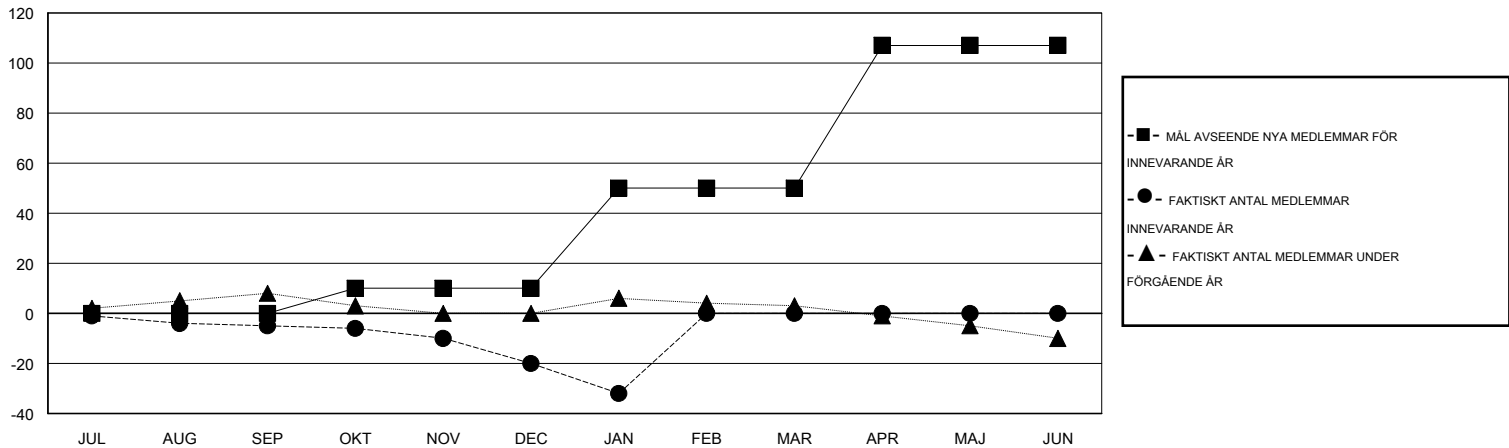

# MONTHLY MEMBERSHIP PROGRESS REPORT

District 104 A

Results as of: 1/31/2015

GMT: Kenneth Persson

OMRÅDE NORWAY

GMT KO 4

Klubbar					Medlemmar				
RESULTAT FÖR 2014-2015					RESULTAT FÖR 2014-2015				
KVARTAL	MÅL AVSEENDE NYA KLUBBAR	NYA KLUBBAR	AVFÖRDA KLUBBAR	NETTOTILLVÄX T/MINSKNING	KVARTAL	MÅL AVSEENDE NYA MEDLEMMAR	CHARTER OCH TILLAGDA NYA MEDLEMMAR	AVFÖRDA MEDLEMMAR	NETTOTILLVÄX T/MINSKNING
JUL/AUG/SEP	0	0	0	0	JUL/AUG/SEP	0	6	11	-5
OKT/NOV/DEC	0	0	0	0	OKT/NOV/DEC	10	7	22	-15
JAN/FEB/MAR	1	0	1	-1	JAN/FEB/MAR	40	3	15	-12
APR/MAJ/JUN	1	0	0	0	APR/MAJ/JUN	57	0	0	0

MÅL OCH FAKTISKT ANTAL NYA KLUBBAR

MÅL OCH FAKTISKT ANTAL MEDLEMMAR

NEDLAGDA KLUBBAR: 1

9 CLUBS OF 39 TOG UPP EN ELLER FLER NYA MEDLEMMAR

**KÖNSFÖRDELNING**

MAN 582 (67.99%)  
KVINNA 274 (32.01%)

**AVFÖRDA MEDLEMMAR**