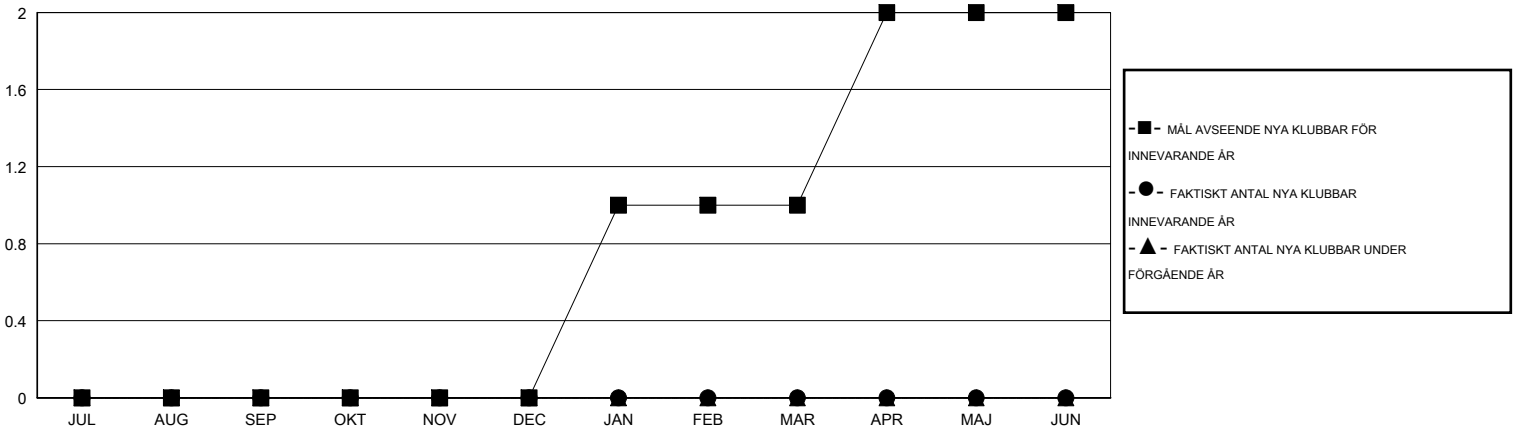

# MONTHLY MEMBERSHIP PROGRESS REPORT

District 104 A

Results as of: 1/31/2015

GMT: Kenneth Persson

OMRÅDE NORWAY

GMT KO 4

Klubbar					Medlemmar				
RESULTAT FÖR 2014-2015					RESULTAT FÖR 2014-2015				
KVARTAL	MÅL AVSEENDE NYA KLUBBAR	NYA KLUBBAR	AVFÖRDA KLUBBAR	NETTOTILLVÄX T/MINSKNING	KVARTAL	MÅL AVSEENDE NYA MEDLEMMAR	CHARTER OCH TILLAGDA NYA MEDLEMMAR	AVFÖRDA MEDLEMMAR	NETTOTILLVÄX T/MINSKNING
JUL/AUG/SEP	0	0	0	0	JUL/AUG/SEP	0	6	11	-5
OKT/NOV/DEC	0	0	0	0	OKT/NOV/DEC	10	7	22	-15
JAN/FEB/MAR	1	0	1	-1	JAN/FEB/MAR	40	3	15	-12
APR/MAJ/JUN	1	0	0	0	APR/MAJ/JUN	57	0	0	0

MÅL OCH FAKTISKT ANTAL NYA KLUBBAR

MÅL OCH FAKTISKT ANTAL MEDLEMMAR

NEDLAGDA KLUBBAR: 1

9 CLUBS OF 39 TOG UPP EN ELLER FLER NYA MEDLEMMAR

**KÖNSFÖRDELNING**

MAN 582 (67.99%)  
KVINNA 274 (32.01%)

**AVFÖRDA MEDLEMMAR**